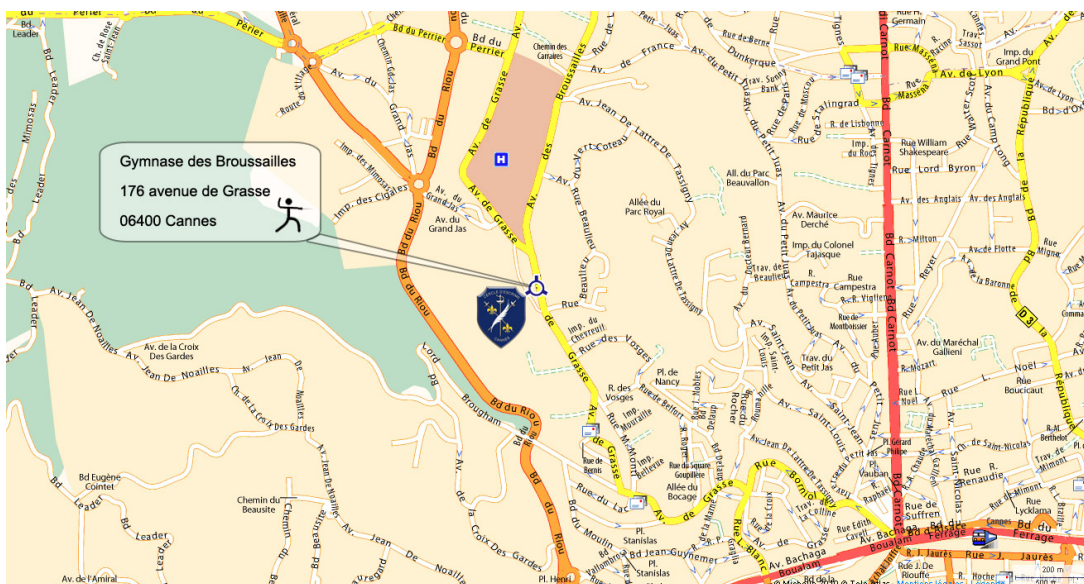

La salle d'Armes du Cercle d'Escrime de Cannes se trouve au gymnase des Broussailles, au 176 avenue de Grasse.

Les coordonnées pour nous contacter se trouvent dans la page "[Contact](#)"

Cliquez sur le plan pour l'agrandir